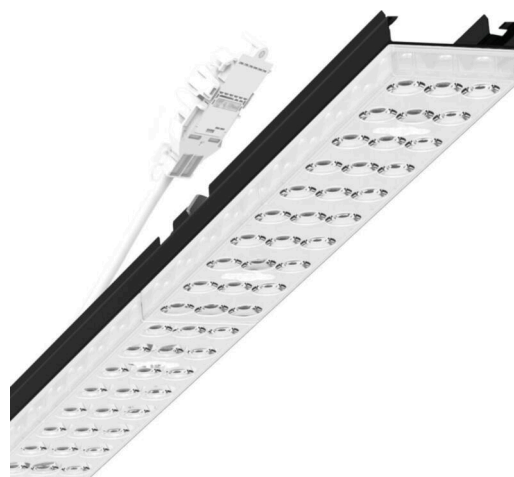

прибородержатель переменный - Individual.Lens.Optic - прямой широконаправленный свет - без видимых стыков

Ламподержатель из оцинкованного стального профиля, поверхность покрыта лаком на полиэфирной смоле. Крепление без инструментов с нажимными затворами, встроенными в конструкцию, обеспечивают защиту от кражи и взлома. В несущей трековой шине позиционируется по-разному. Цвет корпуса черный RAL 9005; Прямой широко направленный свет, распространяющийся через линзу «Individual.Lens.Optic» из пластика ПММА. Оптика отдельных линз делает сборку и установку предельно удобными, плоскость легко чистится. Тройные ряды из отдельных линз и лампо-/прибородержатели, идеально согласованные между собой, обеспечивают цельный вид без стыков и неравномерностей Подключение к электросети через присоединительный провод длиной 1 м для свободного позиционирования прибородержателя в световой полосе и 3-полюсную втычную деталь для быстрой сборки со свободным выбором фаз. Сменные блоки, позволяющие легко модернизировать освещение, существенно продлевают срок службы всей осветительной установки.

электротехника

Балласт	Электронный драйвер (1 штука)
Мощность системы	37W
сетевое напряжение	230V/50Hz
класс энергосбережения/Источник света	D

Оптика

Оснастка	LED, цветопередача/оттенок света CRI ≥ 80 / 6500K
Допуск для координаты цветности (MacAdam)	3SDCM
Фотобиологическая безопасность (светильник)	RG1
Номинальный световой поток	5849lm
Срок службы LED	50000h L80/B10 (Tq 40°C)
светоотдача светильников	156lm/W
Угол излучения	95° (C0) / 95° (C90)
UGR поп./вдоль	19.9 / 20.3

Механика

цвет корпуса	черный RAL 9005
размеры (LxWxH/DxH)	1531mm x 55mm x 33mm
вес (нетто)	2kg
Вид монтажа	сборка трековых систем, световая структура

DEEP-LINK

<https://www.regiolux.de/ru/article/19415004164>

Ссылка	LED 6000lm 865
ηLB	100 %
Φ ↓/↑	98 % / 2 %
UGR поп./вдоль	19.9 / 20.3

размеры

L	1531 mm	Длина
B	55 mm	Ширина
H	33 mm	Высота