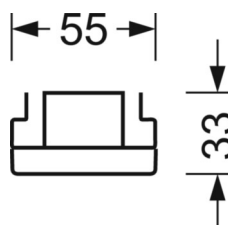

электротехника

Балласт	Электронный драйвер (1 штука)
Мощность системы	37W
сетевое напряжение	230V/50Hz
класс энергосбережения/Источник света	D

Оптика

Оснастка	LED, цветопередача/оттенок света CRI ≥ 80 / 6500K
Допуск для координаты цветности (MacAdam)	3SDCM
Фотобиологическая безопасность (светильник)	RG1
Номинальный световой поток	5849lm
Срок службы LED	50000h L80/B10 (Tq 40°C)
светоотдача светильников	156lm/W
Угол излучения	95° (C0) / 95° (C90)
UGR поп./вдоль	19.9 / 20.3

Механика

цвет корпуса	черный RAL 9005
размеры (LxWxH/DxH)	1531mm x 55mm x 33mm
вес (нетто)	2kg
Вид монтажа	сборка трековых систем, световая структура

DEEP-LINK

<https://www.regiolux.de/ru/article/19415004164>

Ссылка	LED 6000lm 865
ηLB	100 %
Φ ↓/↑	98 % / 2 %
UGR поп./вдоль	19.9 / 20.3

размеры

L	1531 mm	Длина
B	55 mm	Ширина
H	33 mm	Высота