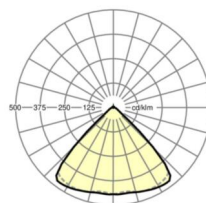

Механика

цвет корпуса	черный RAL 9005
размеры (LxWxH/DxH)	1531mm x 55mm x 33mm
вес (нетто)	2kg
Вид монтажа	сборка трековых систем, световая структура

DEEP-LINK

<https://www.regiolux.de/ru/article/19415004164>

Ссылка	LED 6000lm 865
ηLB	100 %
Φ ↓/↑	98 % / 2 %
UGR поп./вдоль	19.9 / 20.3

размеры

L	1531 mm	Длина
B	55 mm	Ширина
H	33 mm	Высота