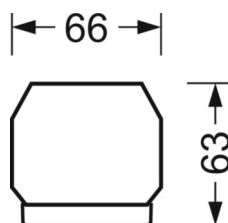

Механика

цвет корпуса	черный RAL 9005
размеры (LxWxH/DxH)	1531mm x 55mm x 33mm
вес (нетто)	2kg
Вид монтажа	сборка трековых систем, световая структура

DEEP-LINK

<https://www.regiolux.de/ru/article/19415004164>

Ссылка	LED 6000lm 865
ηLB	100 %
Φ ↓/↑	98 % / 2 %
UGR поп./вдоль	19.9 / 20.3

размеры

L	1531 mm	Длина
B	55 mm	Ширина
H	33 mm	Высота